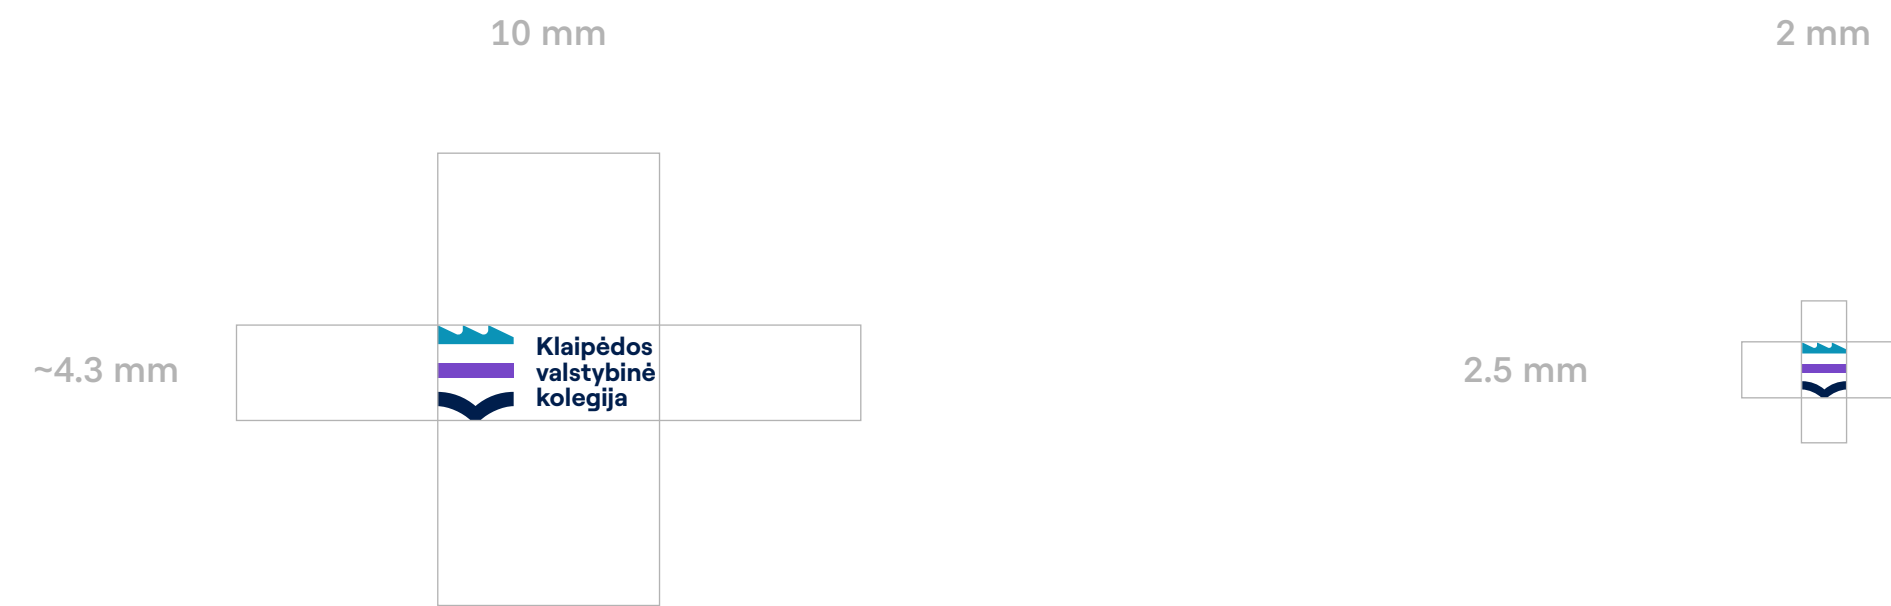

Mažiausi rekomenduojami dydžiai

Optimaliam logotipo skaitomumui užtikrinti nustatyta riba, iki kurios ženklas gali būti mažinamas.

Nustatytas mažiausias pagrindinio logotipo dydis:
plotis – 10 mm, aukštis – proporcingas.
Ekranuose - 28 px.

Nustatytas mažiausias logotipo simbolio dydis:
plotis – 2 mm, aukštis – proporcingas.
Ekranuose 6 px.